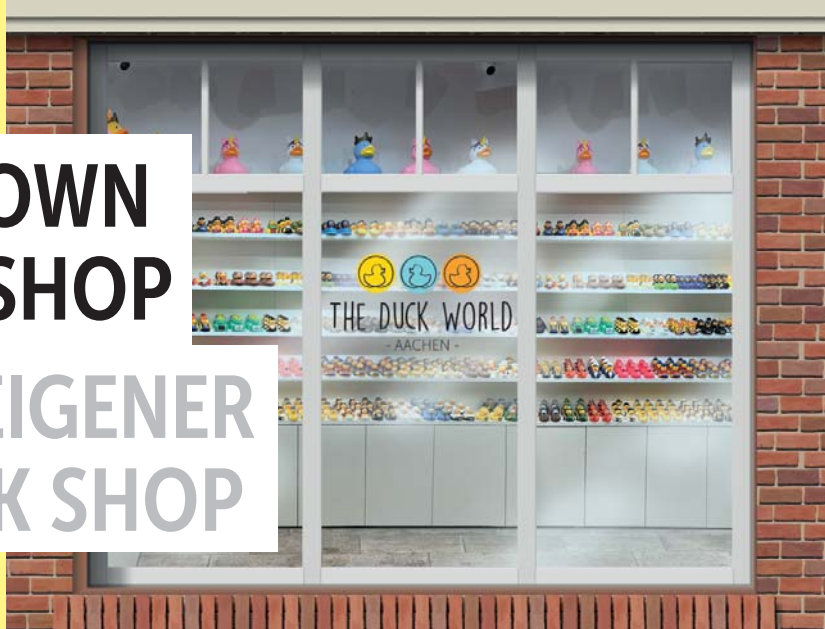

For more information see
Mehr Informationen finden Sie unter

ENGLISH

DEUTSCH

**YOUR OWN
DUCK SHOP**

**IHR EIGENER
DUCK SHOP**

THE WAY TO YOUR OWN DUCK SHOP DER WEG ZU IHREM EIGENEN DUCK SHOP

Are you a real entrepreneurial type and are you dreaming of self-employment? You love sales and putting a smile on people's faces with unique products? Then start your own business with LILALU by your side: Your personal Duck Business „The Duck World“.

Sie sind ein echter Unternehmertyp und träumen von einer Selbstständigkeit? Sie lieben den Verkauf und Menschen mit einzigartigen Produkten ein Lächeln ins Gesicht zu zaubern? Dann gründen Sie mit LILALU an Ihrer Seite Ihr eigenes Unternehmen: Ihr persönliches Entengeschäft „The Duck World“.