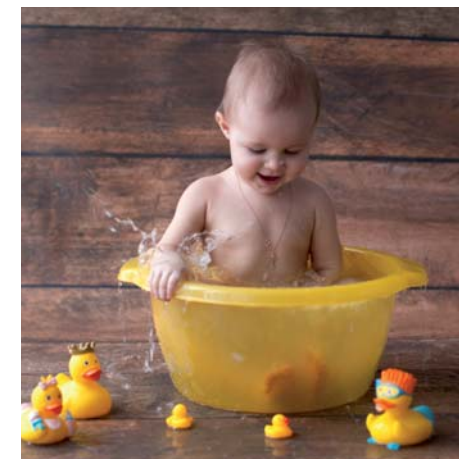

Each piece is lovingly hand-painted and then undergoes a quality check. BSCI / ICTI / GSV – social + ethical + global security audit certifications.

Jedes Exemplar wird liebevoll per Hand bemalt und absolviert danach den Qualitätscheck. BSCI / ICTI / GSV – social + ethical + global security audit certifications.