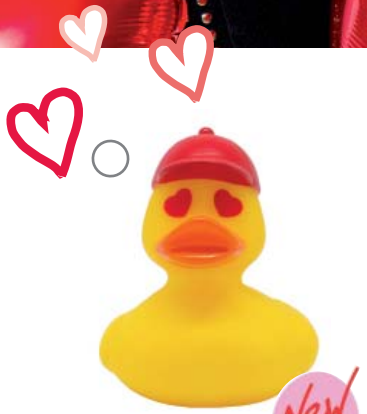

ART.-NO. 1968
BRIDE DUCK
BRAUT ENTE
8,5 cm

ART.-NO. 1969
GROOM DUCK
BRÄUTIGAM ENTE
8,5 cm

ART.-NO. 1736 | 1737
MINI BRIDE DUCK | MINI GROOM DUCK
MINI BRAUT ENTE | MINI BRÄUTIGAM ENTE
4,5 cm

MARK YOUR FAVORITES
AND START COLLECTING!
MARKIERE DEINE LIEBLINGE
UND SAMMLE DRAUF LOS!

ART.-NO. 2317
HAPPY PRIDE DUCK
HAPPY PRIDE ENTE
8,5 cm

ART.-NO. 2396
"LOVE IT" DUCK
"LOVE IT" ENTE
8,5 cm

ART.-NO. 2397
MY HEART DUCK, COPPERY
MEIN HERZ ENTE, KUPFER
8,5 cm

ART.-NO. 2410
MY HEART DUCK, SILVER
MEIN HERZ ENTE, SILBER
8,5 cm