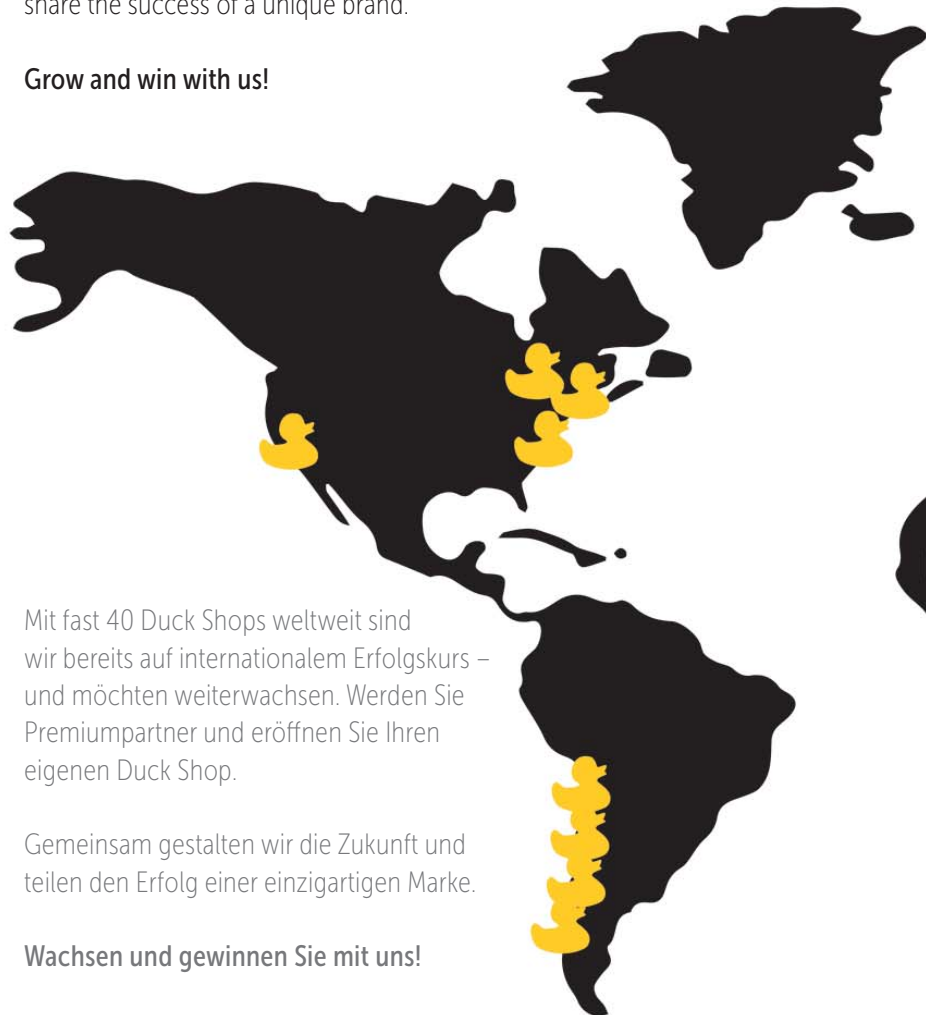

Unsere verkaufstarken Produkte zaubern nicht nur jedem Kunden ein Lächeln ins Gesicht, sondern bieten für Sie eine besonders hohe Gewinnmarge. Das LILALU Premiumpartner-Programm konzentriert sich auf die internationale Expansion. Heute haben wir bereits mehr als 40 Duck Shops verteilt auf der ganzen Welt (Südamerika, USA und Europa).

Aber das ist erst der Anfang und wir wollen weiterwachsen. Wir suchen Unternehmertypen, die auf der Suche nach einer Erfolgsgeschichte sind, die wir gemeinsam schreiben werden. Auf dem Weg zu Ihrem eigenen Shop unterstützen und beraten wir Sie persönlich, mit Hilfe unserer jahrelangen Verkaufserfahrung, auch bei der Standortwahl und Logistik. Mit LILALU haben Sie eine starke Marke und einen vertrauensvollen Partner an Ihrer Seite.

For more information see
Mehr Informationen finden Sie unter

ENGLISH

DEUTSCH

OUR WORLDWIDE DUCK SHOP REFERENCES

With almost 40 Duck Shops worldwide, we are already on course for international success – and we want to keep growing. Become a premium partner and open your own Duck Shop.

Together we will shape the future and share the success of a unique brand.

Grow and win with us!

Mit fast 40 Duck Shops weltweit sind wir bereits auf internationalem Erfolgskurs – und möchten weiterwachsen. Werden Sie Premiumpartner und eröffnen Sie Ihren eigenen Duck Shop.