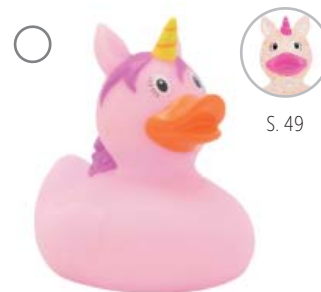

ART.-NO. 2042
UNICORN DUCK, PINK
EINHORN ENTE, PINK
8,5 cm

S. 49